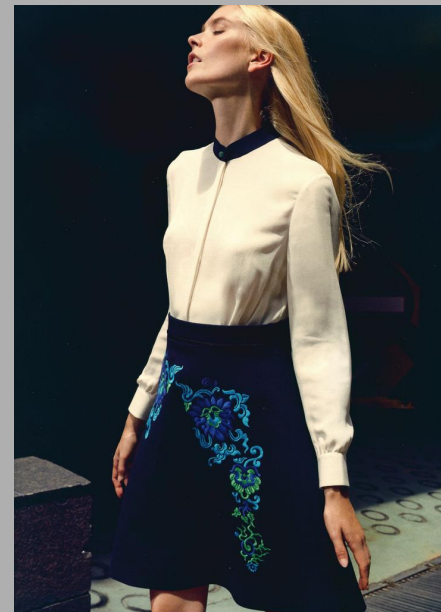

ANU .

HEIGHT: 175

BUST: 80

WAIST: 60

HIPS: 92

SIZE: 36

SHOES: 38

HAIR: BLOND

EYES: GREEN

paparazzi
MODEL MANAGEMENT

MAIL@PAPARAZZI.FI

TEL: +358-9-686 6410

WWW.PAPARAZZI.FI