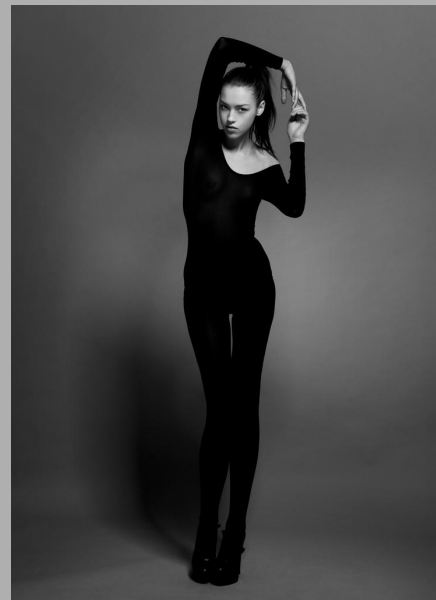

CHRISTEL.

HEIGHT: 178

BUST: 79

WAIST: 60

HIPS: 89

SIZE: 36

SHOES: 39

HAIR: DARK BROWN

EYES: GREY-GREEN

paparazzi
MODEL MANAGEMENT

MAIL@PAPARAZZI.FI

TEL: +358-9-686 6410

WWW.PAPARAZZI.FI