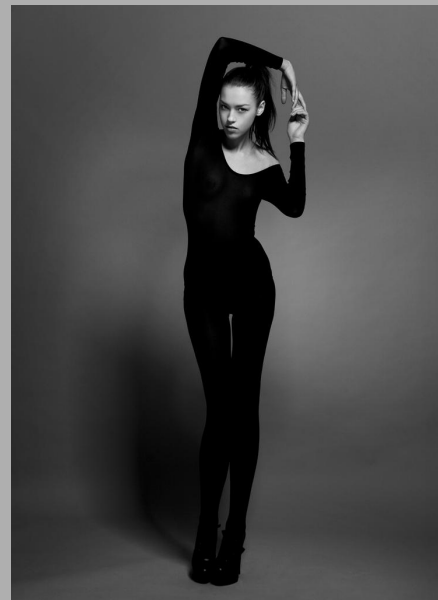

CHRISTEL.

HEIGHT: 178

BUST: 79

WAIST: 60

HIPS: 89

SIZE: 36

SHOES: 39

HAIR: DARK BROWN

EYES: GREY-GREEN

paparazzi
MODEL MANAGEMENT

MAIL@PAPARAZZI.FI

TEL: +358-9-686 6410

WWW.PAPARAZZI.FI