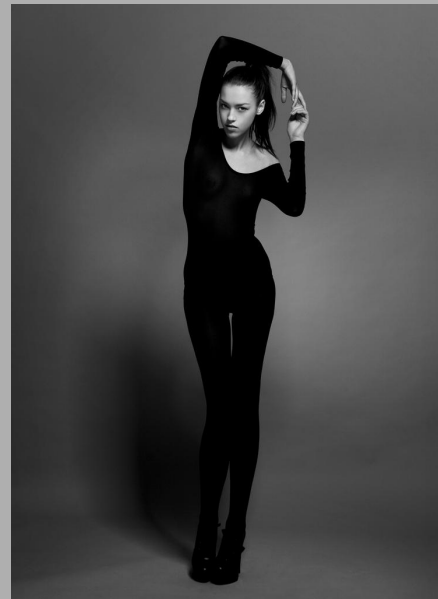

CHRISTEL.

HEIGHT: 178

BUST: 79

WAIST: 60

HIPS: 89

SIZE: 36

SHOES: 39

HAIR: DARK BROWN

EYES: GREY-GREEN

paparazzi
MODEL MANAGEMENT

MAIL@PAPARAZZI.FI

TEL: +358-9-686 6410

WWW.PAPARAZZI.FI