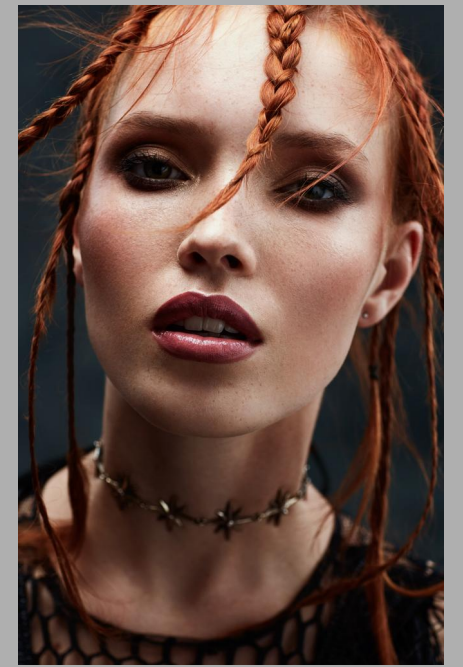

**DOĞAL  
CAZİBE**

*Güneşin neden  
olduğu çillerin  
yarattığı masum  
ifadeyi göz  
ardı etmek ne  
mümkün...*

**VERA I.**

HEIGHT: 173

SIZE: 36

SHOES: 39-40

HAIR: REDDISH

EYES: GREYISH GREEN