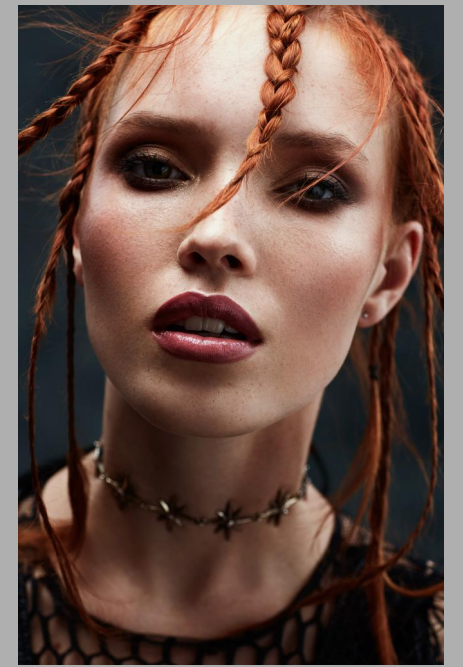

**DOĞAL
CAZİBE**

*Güneşin neden
olduğu çillerin
yarattığı masum
ifadeyi göz
ardı etmek ne
mümkün...*

VERA I.

HEIGHT: 173

SIZE: 36-38

SHOES: 39-40

HAIR: REDDISH

EYES: GREYISH GREEN